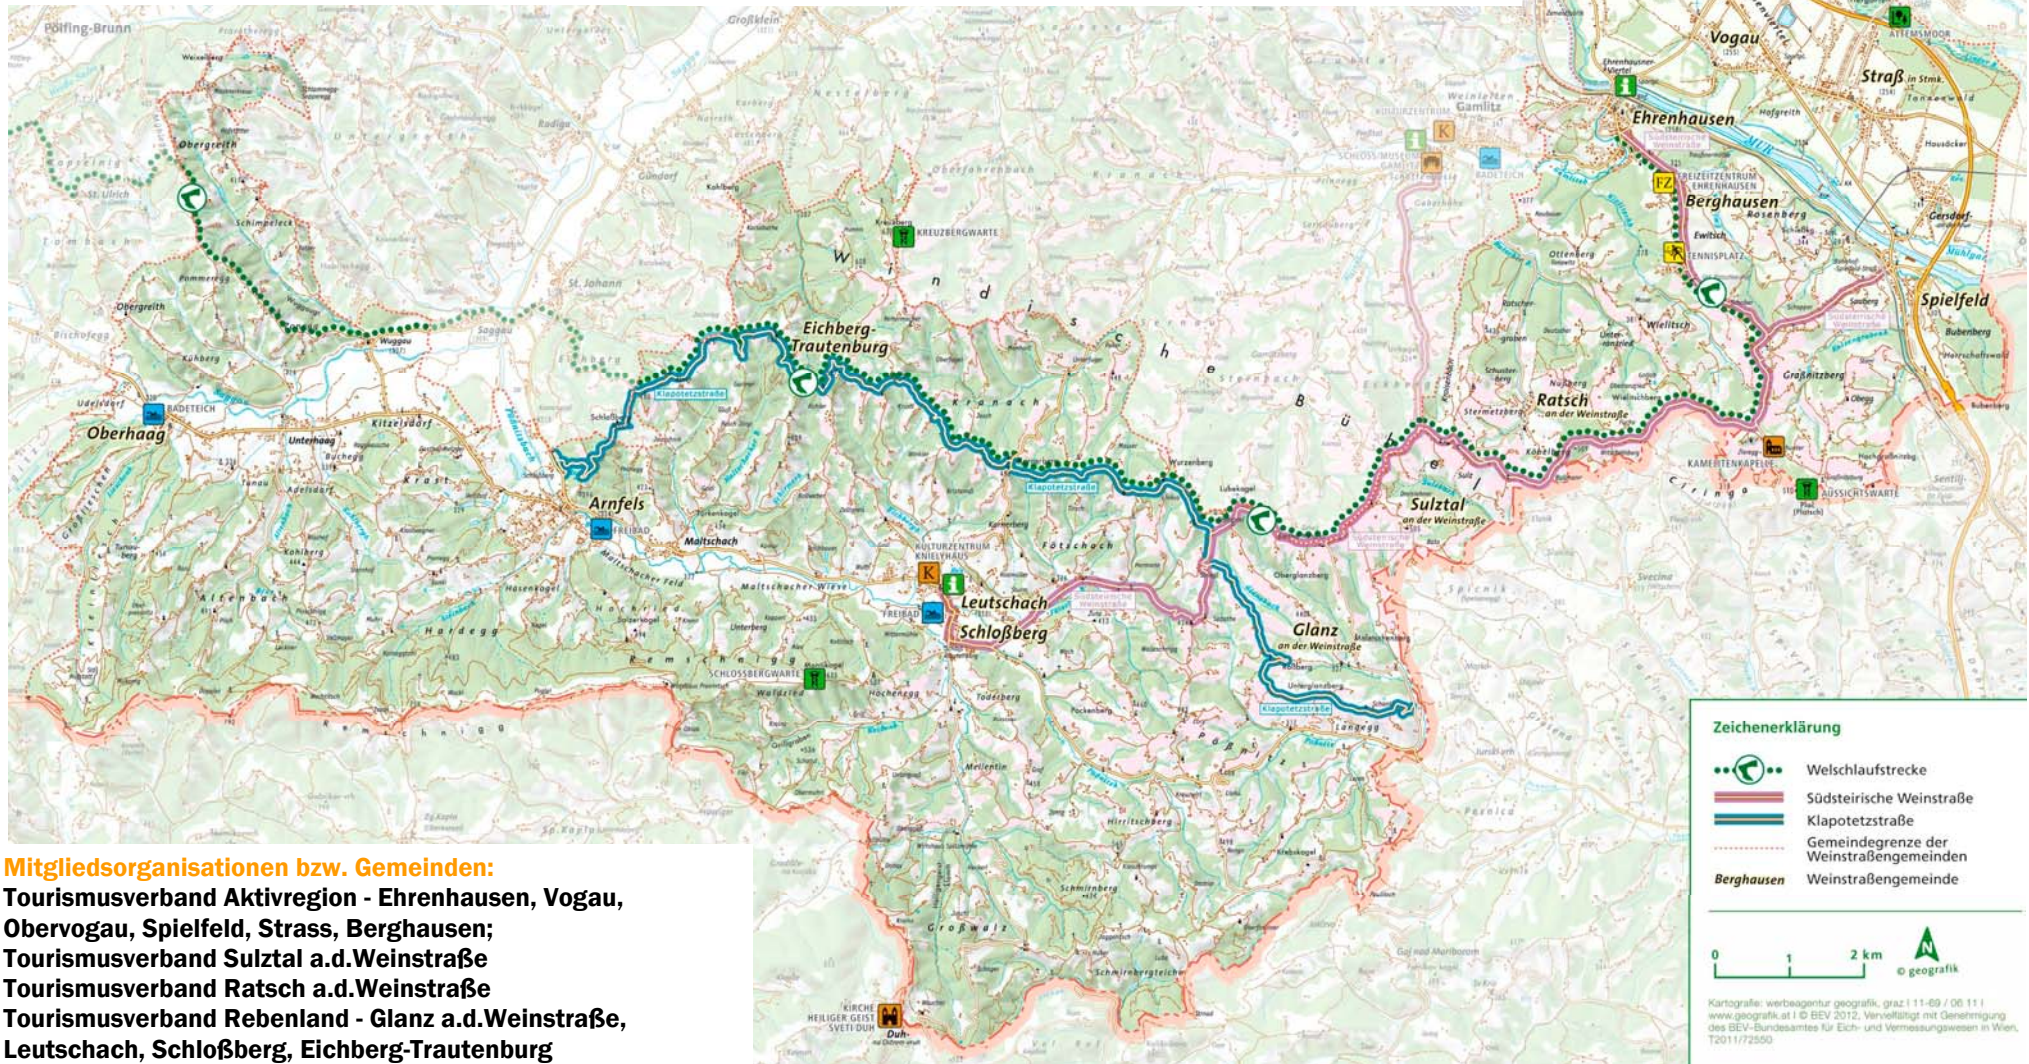

Die Region

... die Südsteirische Weinstraße

Mitgliedsorganisationen bzw. Gemeinden:
Tourismusverband Aktivregion - Ehrenhausen, Vogau,
Obervogau, Spielfeld, Strass, Berghausen;
Tourismusverband Sulztal a.d.Weinstraße
Tourismusverband Ratsch a.d.Weinstraße
Tourismusverband Rebenland - Glanz a.d.Weinstraße,
Leutschach, Schloßberg, Eichberg-Trautenburg
Tourismusverband Arnfels
Tourismusverband Oberhaag